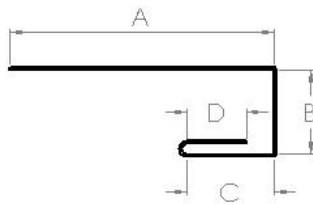

J - CHANNEL

MEDIDAS	ALUMINIO	ACERO	COBRE	CANTIDAD
A	☐ 0.032"	☐ 26 GA	☐ 16 OZ	LF
B	☐ 0.040"	☐ 24 GA	☐ 20 OZ	
C				
D				

Fabricamos todos los accesorios que necesite para techos, si necesita asesoramiento en su proyecto, por favor contáctenos y le ayudaremos a encontrar la mejor solución en lo que se refiere a Paneles para techo, Techos Verdes, Albañilería, Impermeabilización, etc.