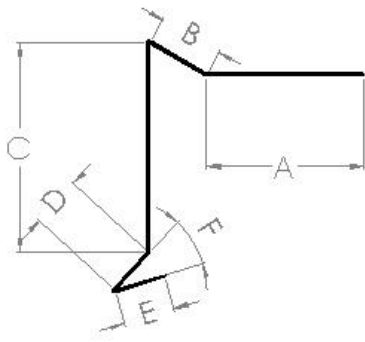

ACCESORIOS METÁLICOS PARA TECHOS

GRAVEL STOP

MEDIDAS	ALUMINIO	ACERO	COBRE	CANTIDAD
A				
B				
C	☐ 0.032"	☐ 26 GA	☐ 16 OZ	
D	☐ 0.040"	☐ 24 GA	☐ 20 OZ	LF
E				
F