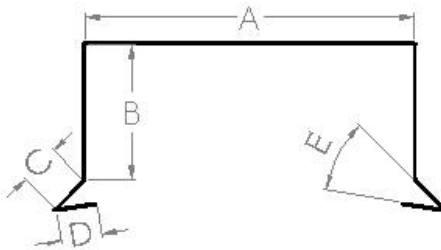

Fecha:

DETALLES DEL PROYECTO

Nombre del Proyecto:	Ubicación:

INFORMACIÓN DE CONTACTO

Nombre:	Teléfono:
Compañía:	Email:

ACCESORIOS METÁLICOS PARA TECHOS

COPING CAP

MEDIDAS	ALUMINIO	ACERO	COBRE	CANTIDAD
A				LF
B	☐ 0.032"	☐ 26 GA	☐ 16 OZ	
C	☐ 0.040"	☐ 24 GA	☐ 20 OZ	
D				
E				

EXPANSION JOINT COVER