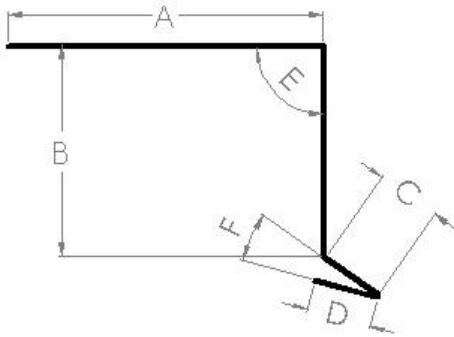

DRIP EDGE

MEDIDAS	ALUMINIO	ACERO	COBRE	CANTIDAD
A				
B				
C	☐ 0.032"	☐ 26 GA	☐ 16 OZ	
D	☐ 0.040"	☐ 24 GA	☐ 20 OZ	LF
E				
F				

OVERSIZED FASCIA COVER

MEDIDAS	ALUMINIO	ACERO	COBRE	CANTIDAD
A				
B				
C	☐ 0.032"	☐ 26 GA	☐ 16 OZ	
D	☐ 0.040"	☐ 24 GA	☐ 20 OZ	LF
E				
F				

Fabricamos todos los accesorios que necesite para techos, si necesita asesoramiento en su proyecto, por favor contáctenos y le ayudaremos a encontrar la mejor solución en lo que se refiere a Paneles para techo, Techos Verdes, Albañilería, Impermeabilización, etc.