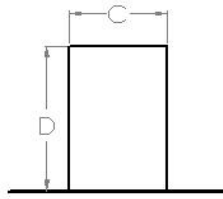

MEDIDAS	ALUMINIO	ACERO	COBRE	CANTIDAD
A	☐ 0.032"	☐ 26 GA	☐ 16 OZ	Pz
B	☐ 0.040"	☐ 24 GA	☐ 20 OZ	
C				
D