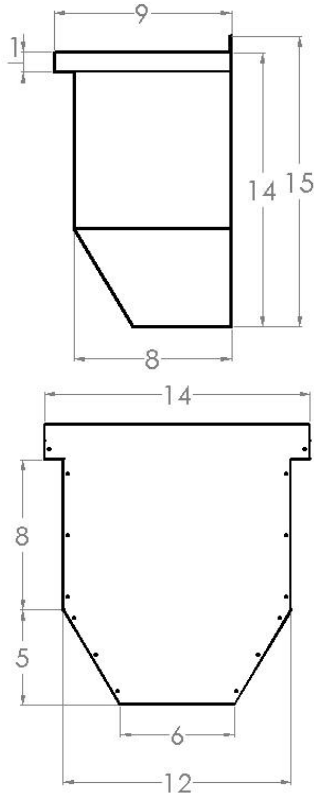

ACCESORIOS METÁLICOS PARA TECHOS

GUTTER

ALUMINIO	ACERO	COBRE	CANTIDAD
☐ 0.032"	☐ 26 GA	☐ 16 OZ	Pz
☐ 0.040"	☐ 24 GA	☐ 20 OZ	

COMENTARIOS ADICIONALES:

Fabricamos todos los accesorios que necesite para techos, si necesita asesoreamiento en su proyecto, por favor contáctenos y le ayudaremos a encontrar la mejor solución en lo que se refiere a Paneles para techo, Techos Verdes, Albañilería, Impermeabilización, etc.