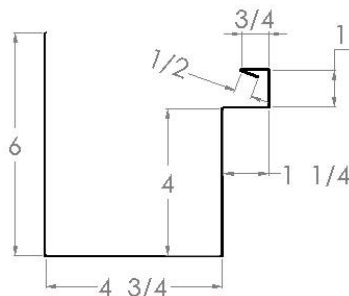

GUTTER

ALUMINIO	ACERO	COBRE	CANTIDAD
☐ 0.032"	☐ 26 GA	☐ 16 OZ	LF
☐ 0.040"	☐ 24 GA	☐ 20 OZ	

Fabricamos todos los accesorios que necesite para techos, si necesita asesoramiento en su proyecto, por favor contáctenos y le ayudaremos a encontrar la mejor solución en lo que se refiere a Paneles para techo, Techos Verdes, Albañilería, Impermeabilización, etc.