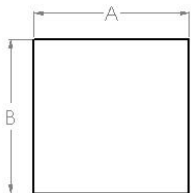

**PITCH POCKET**

- ABIERTO  
 CERRADO

MEDIDAS	ALUMINIO	ACERO	COBRE	CANTIDAD
A	<input type="checkbox"/> 0.032"	<input type="checkbox"/> 26 GA	<input type="checkbox"/> 16 OZ	Pz
B	<input type="checkbox"/> 0.040"	<input type="checkbox"/> 24 GA	<input type="checkbox"/> 20 OZ	
C				
D				