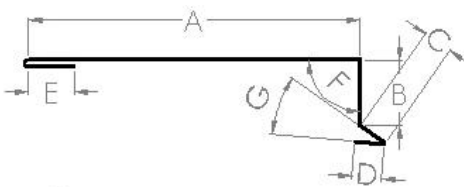

#### EXPANSION JOINT COVER

MEDIDAS	ALUMINIO	ACERO	COBRE	CANTIDAD
A				LF
B				
C	<input type="checkbox"/> 0.032"	<input type="checkbox"/> 26 GA	<input type="checkbox"/> 16 OZ	
D	<input type="checkbox"/> 0.040"	<input type="checkbox"/> 24 GA	<input type="checkbox"/> 20 OZ	
E				
F				
G				