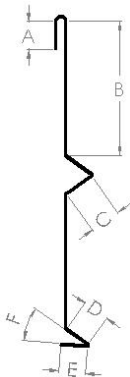

OVERSIZED FASCIA COVER

MEDIDAS	ALUMINIO	ACERO	COBRE	CANTIDAD
A				
B				
C	☐ 0.032"	☐ 26 GA	☐ 16 OZ	
D	☐ 0.040"	☐ 24 GA	☐ 20 OZ	LF
E				
F				

Fabricamos todos los accesorios que necesite para techos, si necesita asesoramiento en su proyecto, por favor contáctenos y le ayudaremos a encontrar la mejor solución en lo que se refiere a Paneles para techo, Techos Verdes, Albañilería, Impermeabilización, etc.