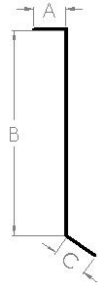

CLEAT WITH TOP LEG

MEDIDAS	ALUMINIO	ACERO	COBRE	CANTIDAD
A	☐ 0.032"	☐ 26 GA	☐ 16 OZ	LF
B	☐ 0.040"	☐ 24 GA	☐ 20 OZ	
C