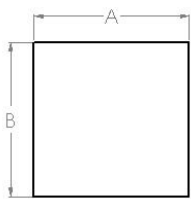

MEDIDAS	ALUMINIO	ACERO	COBRE	CANTIDAD
A	☐ 0.032"	☐ 26 GA	☐ 16 OZ	Pz
B	☐ 0.040"	☐ 24 GA	☐ 20 OZ	
C				
D