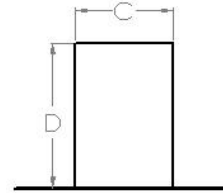

**ACCESORIOS METÁLICOS PARA TECHOS**
**PIPE FINISHING**

- ABIERTO  
 CERRADO

MEDIDAS	ALUMINIO	ACERO	COBRE	CANTIDAD
A	<input type="checkbox"/> 0.032"	<input type="checkbox"/> 26 GA	<input type="checkbox"/> 16 OZ	Pz
B	<input type="checkbox"/> 0.040"	<input type="checkbox"/> 24 GA	<input type="checkbox"/> 20 OZ	
C				
D				

**PITCH POCKET**

- ABIERTO  
 CERRADO

MEDIDAS	ALUMINIO	ACERO	COBRE	CANTIDAD
A	<input type="checkbox"/> 0.032"	<input type="checkbox"/> 26 GA	<input type="checkbox"/> 16 OZ	Pz
B	<input type="checkbox"/> 0.040"	<input type="checkbox"/> 24 GA	<input type="checkbox"/> 20 OZ	
C				
D				