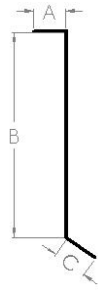

DRIP EDGE

| DIMENSIONS | ALUMINUM | STEEL | COPPER | QUANTITY |
|------------|---------------------------------|--------------------------------|--------------------------------|----------|
| A | | | | LF |
| B | | | | |
| C | <input type="checkbox"/> 0.032" | <input type="checkbox"/> 26 GA | <input type="checkbox"/> 16 OZ | |
| D | <input type="checkbox"/> 0.040" | <input type="checkbox"/> 24 GA | <input type="checkbox"/> 20 OZ | |
| E | | | | |
| F | | | | |

OVERSIZED FASCIA COVER

| DIMENSIONS | ALUMINUM | STEEL | COPPER | QUANTITY |
|------------|---------------------------------|--------------------------------|--------------------------------|----------|
| A | | | | LF |
| B | | | | |
| C | <input type="checkbox"/> 0.032" | <input type="checkbox"/> 26 GA | <input type="checkbox"/> 16 OZ | |
| D | <input type="checkbox"/> 0.040" | <input type="checkbox"/> 24 GA | <input type="checkbox"/> 20 OZ | |
| E | | | | |
| F | | | | |

CLEAT WITH TOP LEG

| DIMENSIONS | ALUMINUM | STEEL | COPPER | QUANTITY |
|------------|---------------------------------|--------------------------------|--------------------------------|----------|
| A | <input type="checkbox"/> 0.032" | <input type="checkbox"/> 26 GA | <input type="checkbox"/> 16 OZ | LF |
| B | <input type="checkbox"/> 0.040" | <input type="checkbox"/> 24 GA | <input type="checkbox"/> 20 OZ | |
| C | | | | |

CLEAT

| DIMENSIONS | ALUMINUM | STEEL | COPPER | QUANTITY |
|------------|---------------------------------|--------------------------------|--------------------------------|----------|
| A | <input type="checkbox"/> 0.032" | <input type="checkbox"/> 26 GA | <input type="checkbox"/> 16 OZ | LF |
| B | <input type="checkbox"/> 0.040" | <input type="checkbox"/> 24 GA | <input type="checkbox"/> 20 OZ | |