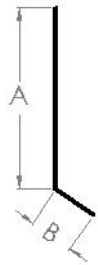

CLEAT

DIMENSIONS	ALUMINUM	STEEL	COPPER	QUANTITY
A	☐ 0.032"	☐ 26 GA	☐ 16 OZ	LF
B	☐ 0.040"	☐ 24 GA	☐ 20 OZ