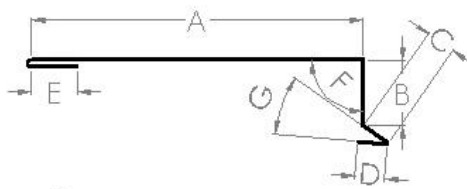

EXPANSION JOINT COVER

| DIMENSIONS | ALUMINUM | STEEL | COPPER | QUANTITY |
|------------|---------------------------------|--------------------------------|--------------------------------|----------|
| A | | | | LF |
| B | | | | |
| C | <input type="checkbox"/> 0.032" | <input type="checkbox"/> 26 GA | <input type="checkbox"/> 16 OZ | |
| D | <input type="checkbox"/> 0.040" | <input type="checkbox"/> 24 GA | <input type="checkbox"/> 20 OZ | |
| E | | | | |
| F | | | | |
| G | | | | |